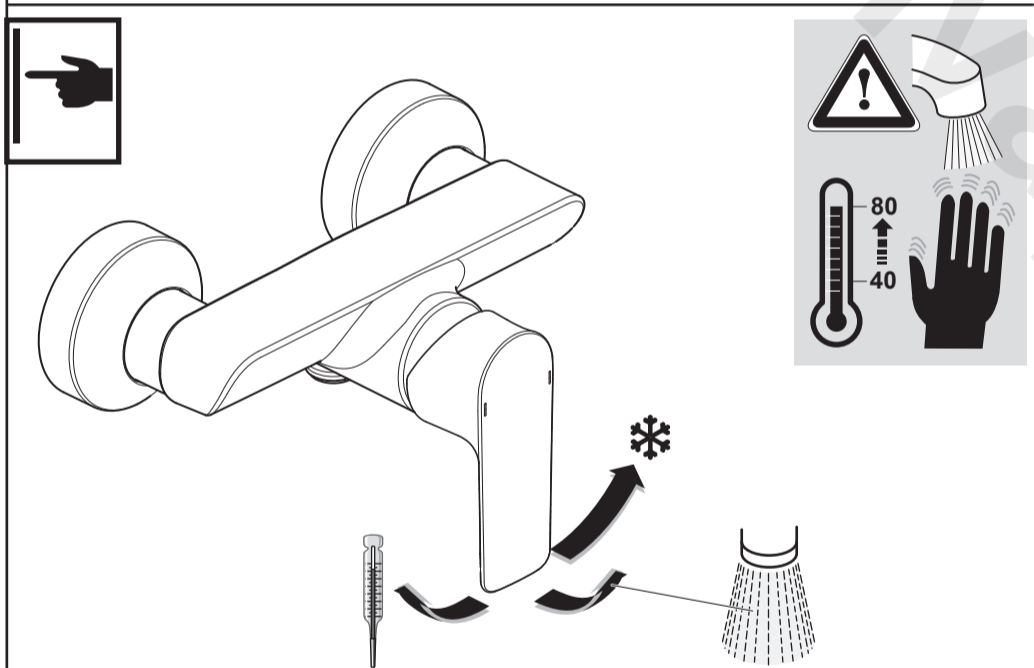

P	bar				Q (3 bar)
	T	°C				
						l/min 24