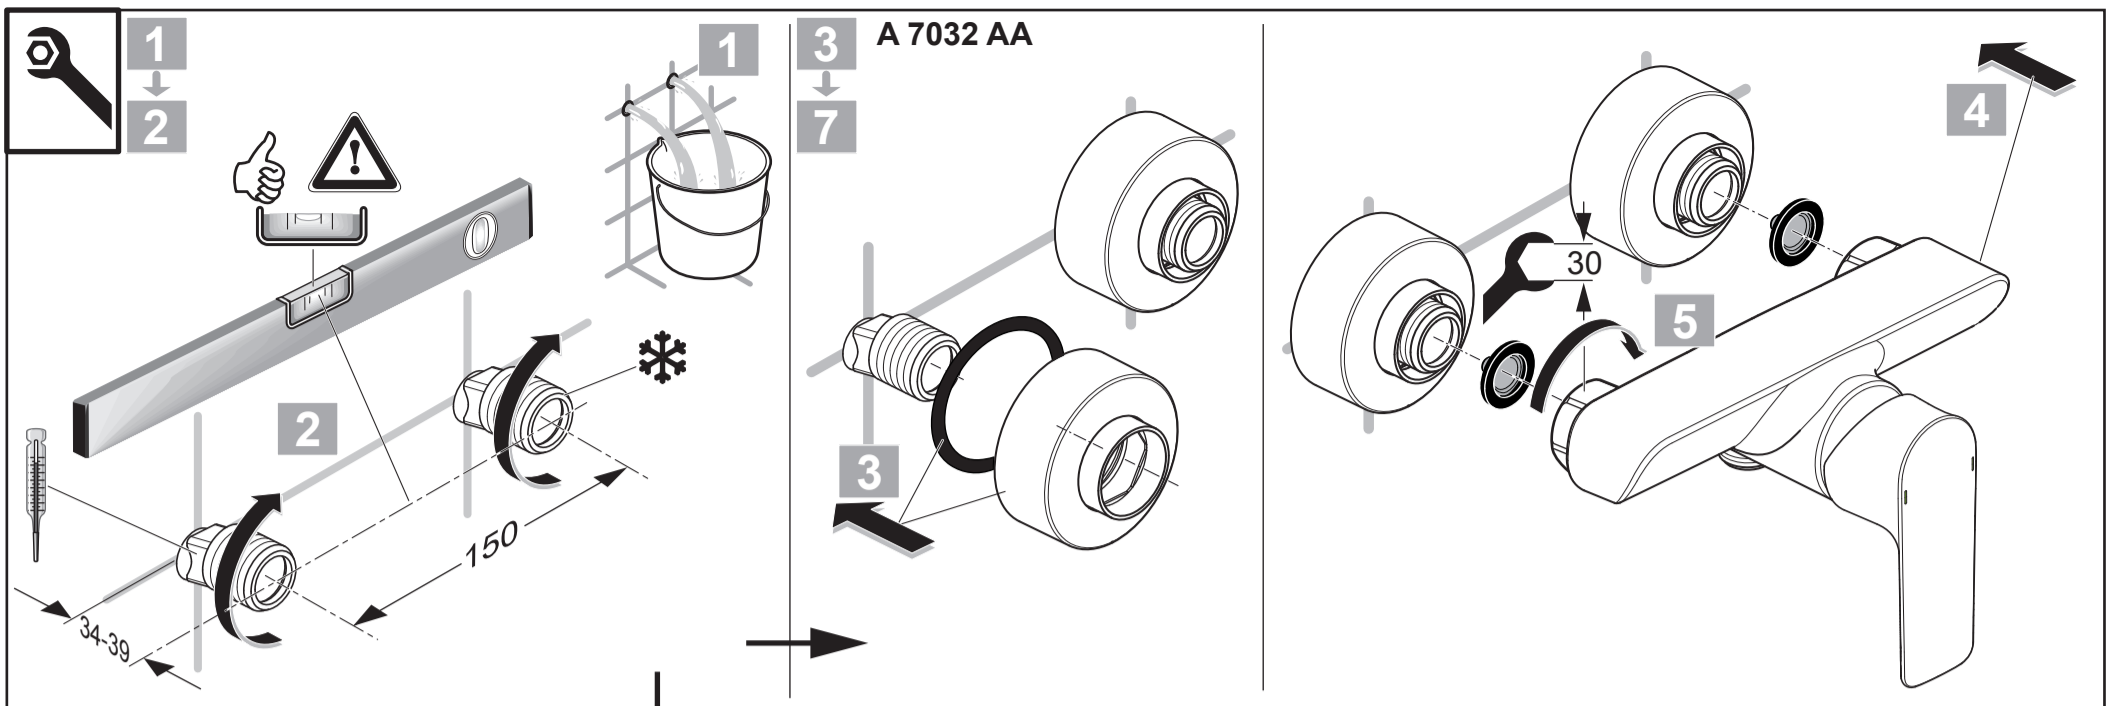

P	bar				Q (3 bar)
	T	°C				
						l/min 24