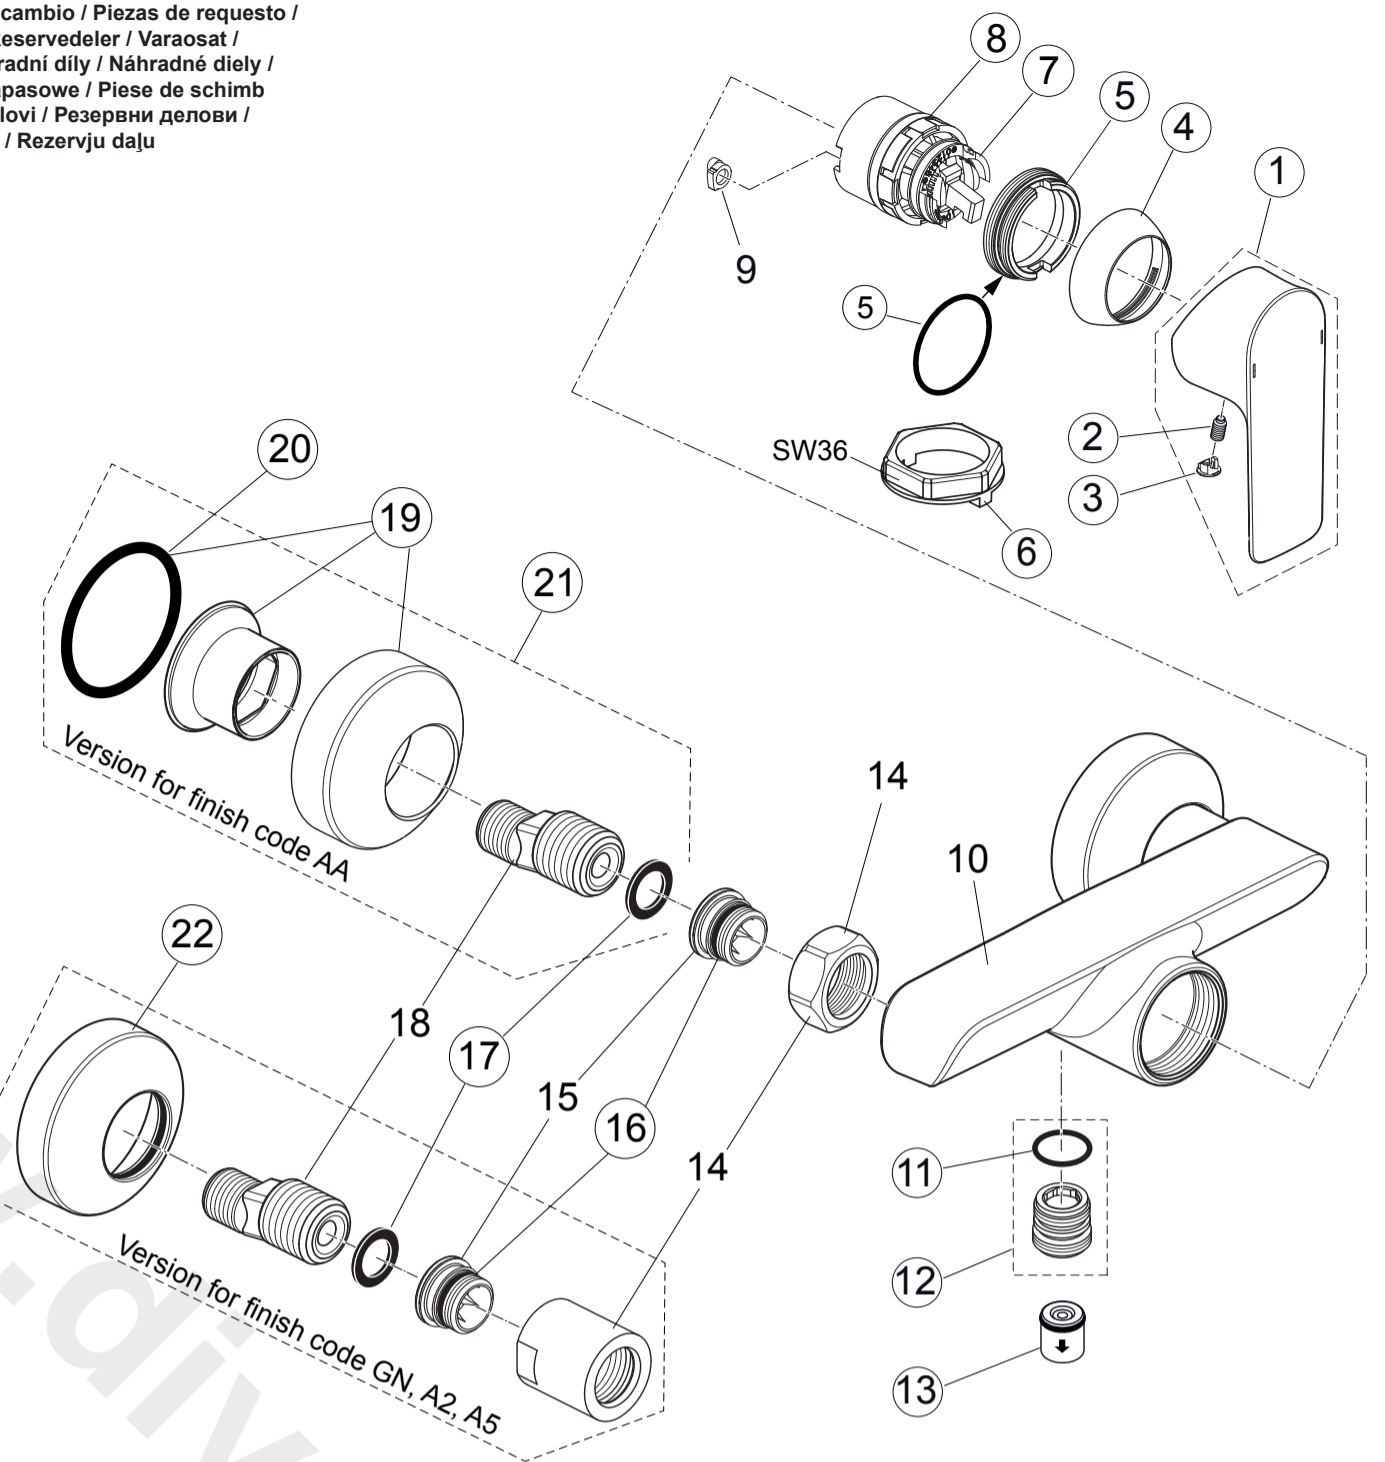

XX = AA, GN, ...

Pos.	Part No.
1	A 861 405 XX
2	A 963 309 NU
3	A 861 406 NU
4	B 961 373 XX
5	B 961 374 NU
6	B 960 650 NU
7	A 861 181 NU
8	A 861 156 NU
11	A 961 810 NU
12	A 963 651 NU
13	A 962 594 NU
16	A 961 182 NU
17	A 961 139 NU
19	B 960 365 AA
20	A 963 840 NU
21	B 960 647 AA
22	A 962 077 XX

A 7032 AA

A 7032 AA

A 7032 XX

P	50°C	15°C	0	1	2	3	4	5
			°C	°C	°C	°C	°C	°C
0,3 MPa	65°C	15°C	50	49	44	40	35	33
3 bar	85°C	15°C	65	63	57	50	44	40
			85	83	74	64	56	50

CONNECT AIR
A 7032 ..

Ideal Standard

0520 / A 868 371
Made in Germany