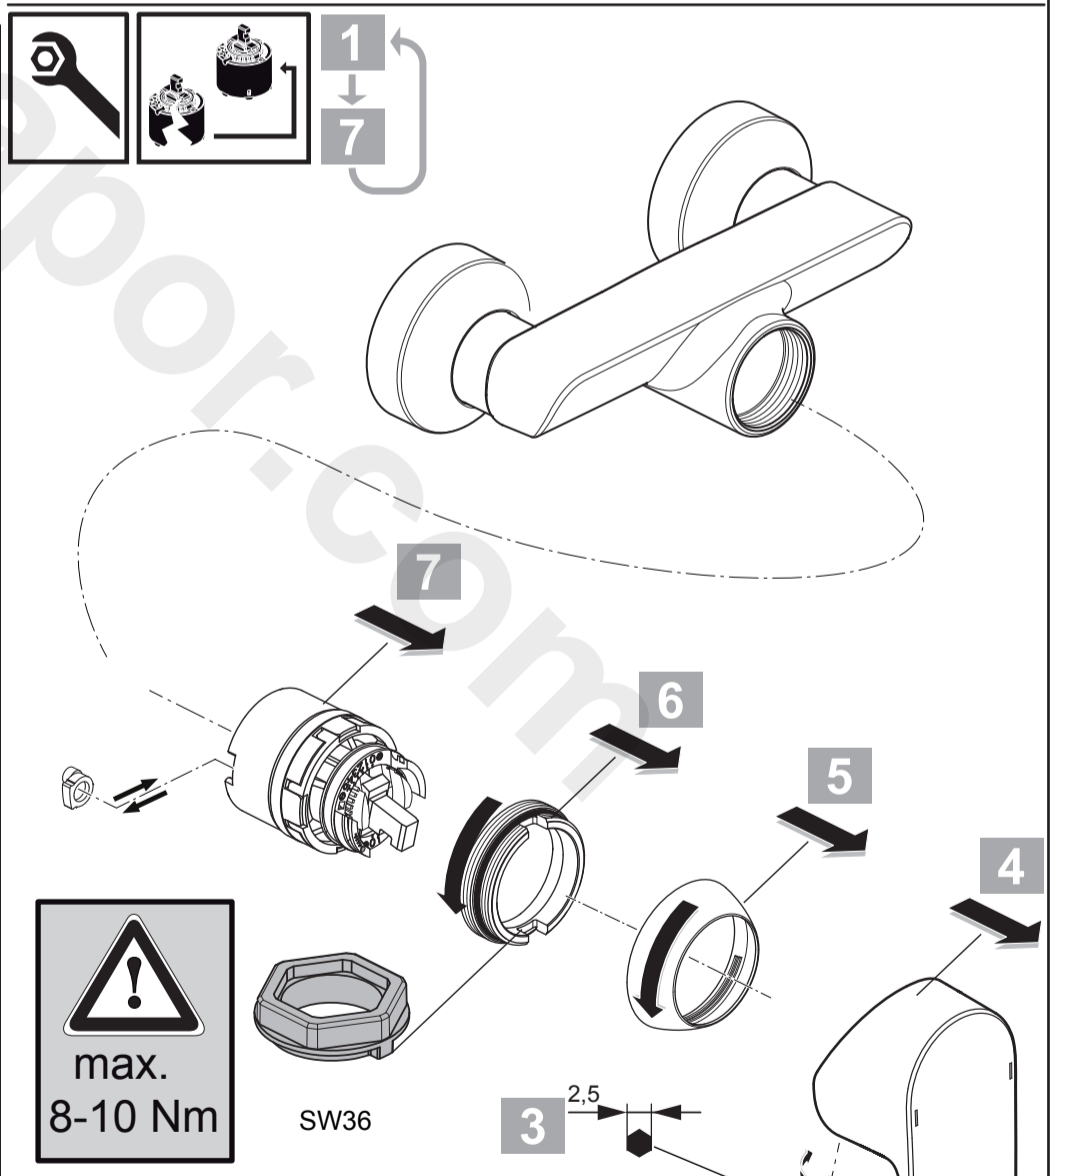

P	bar				Q (3 bar)
	T	°C				
						l/min 24