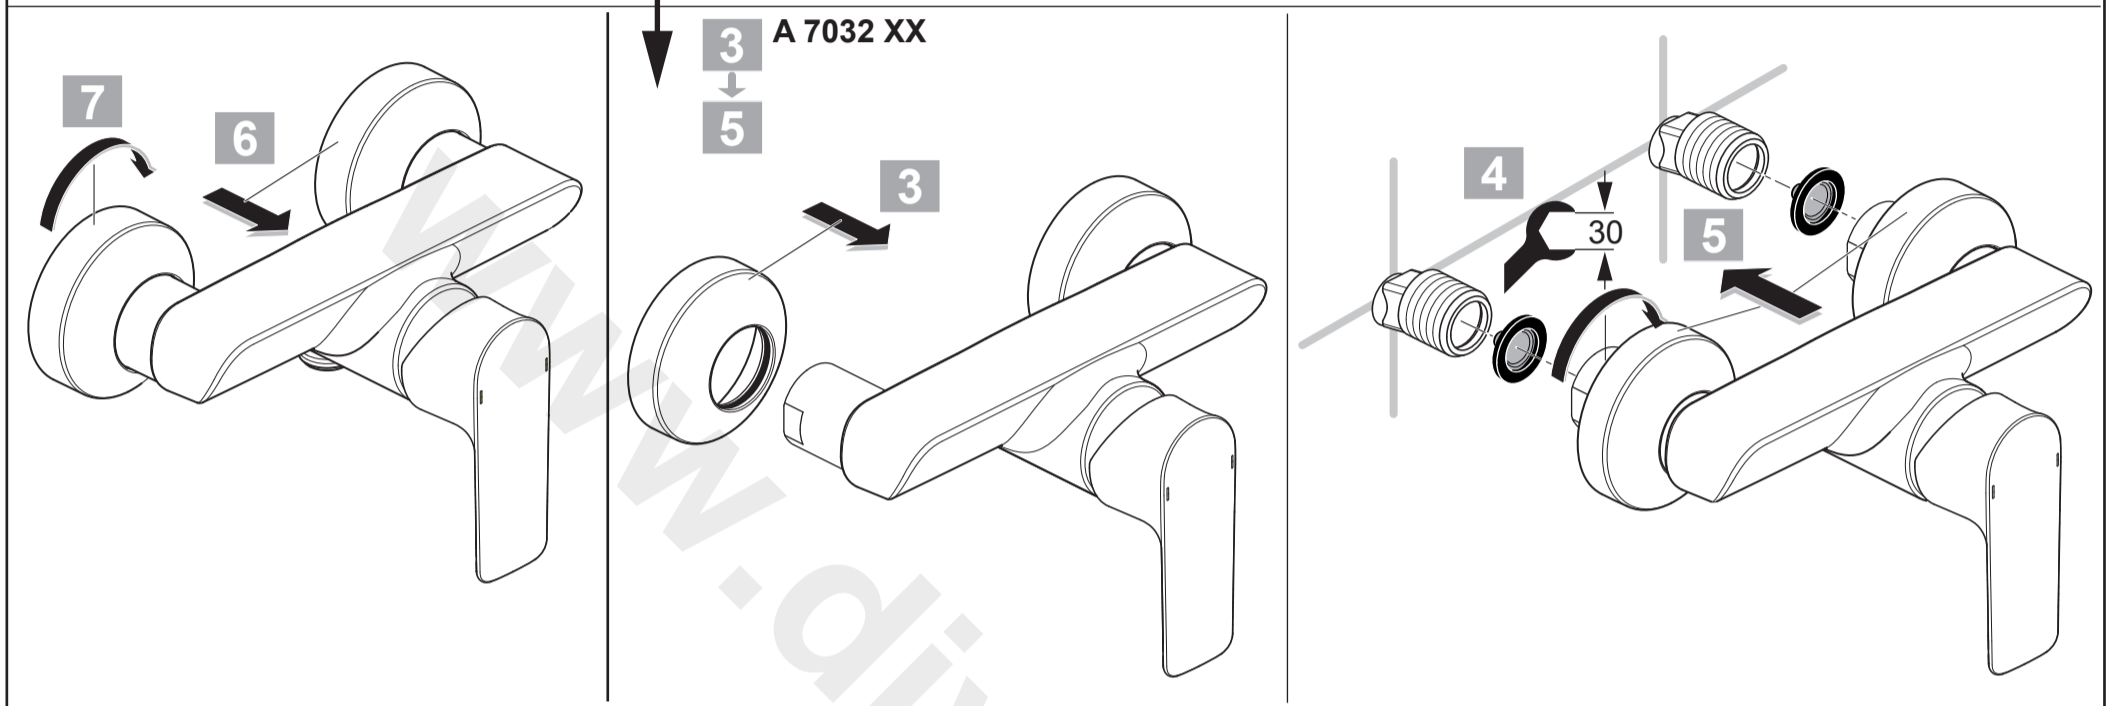

P	bar				Q (3 bar)
	T	°C				
						l/min 24