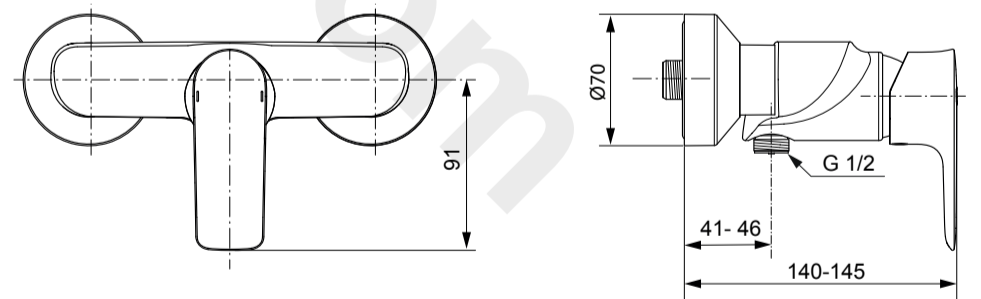

XX = AA, GN, ...

Pos.	Part No.
1	A 861 405 XX
2	A 963 309 NU
3	A 861 406 NU
4	B 961 373 XX
5	B 961 374 NU
6	B 960 650 NU
7	A 861 181 NU
8	A 861 156 NU
11	A 961 810 NU
12	A 963 651 NU
13	A 962 594 NU
16	A 961 182 NU
17	A 961 139 NU
19	B 960 365 AA
20	A 963 840 NU
21	B 960 647 AA
22	A 962 077 XX

A 7032 AA

A 7032 AA

A 7032 XX

P	50°C	15°C	0	1	2	3	4	5
			°C	°C	°C	°C	°C	°C
0,3 MPa	65°C	15°C	50	49	44	40	35	33
3 bar	85°C	15°C	65	63	57	50	44	40
			85	83	74	64	56	50

CONNECT AIR
A 7032 ..

Ideal Standard

0520 / A 868 371
Made in Germany