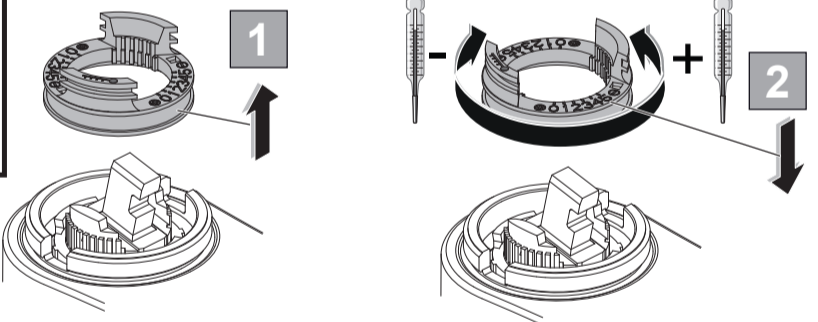

Spare Parts / Ersatzteile / Pièces de recharge / Pezzi di Ricambio / Piezas de requesto /
 Parte de reposição / Reserveonderdelen / Reservdelar / Reservedeler / Varaosat /
 Vraosat / Varahlutir / Ανταλλακτικά / Yedek Parçalar / Náhradní díly / Náhradné diely /
 Nadomestni deli / Резервни части / Запчасти / Części Zapasowe / Piese de schimb /
 Rendelhető alkatrészek / Запасні частини / Reservni delovi / Резервни делови /
 Резервни делови / Atsarginių dalių / Tellitavad varuosad / Rezervju daļu

XX = AA, GN, ...

Pos.	Part No.
1	A 861 405 XX
2	A 963 309 NU
3	A 861 406 NU
4	B 961 373 XX
5	B 961 374 NU
6	B 960 650 NU
7	A 861 181 NU
8	A 861 156 NU
11	A 961 810 NU
12	A 963 651 NU
13	A 962 594 NU
16	A 961 182 NU
17	A 961 139 NU
19	B 960 365 AA
20	A 963 840 NU
21	B 960 647 AA
22	A 962 077 XX

A 7032 AA

A 7032 AA

A 7032 XX

P	50°C	15°C	0	1	2	3	4	5
			°C	°C	°C	°C	°C	°C
0,3 MPa	65°C	15°C	50	49	44	40	35	33
3 bar	85°C	15°C	65	63	57	50	44	40
			85	83	74	64	56	50

CONNECT AIR
A 7032 ..

Ideal Standard

0520 / A 868 371
Made in Germany