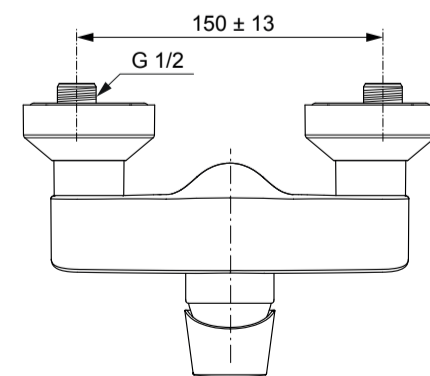

XX = AA, GN, ...

Pos.	Part No.
1	A 861 405 XX
2	A 963 309 NU
3	A 861 406 NU
4	B 961 373 XX
5	B 961 374 NU
6	B 960 650 NU
7	A 861 181 NU
8	A 861 156 NU
11	A 961 810 NU
12	A 963 651 NU
13	A 962 594 NU
16	A 961 182 NU
17	A 961 139 NU
19	B 960 365 AA
20	A 963 840 NU
21	B 960 647 AA
22	A 962 077 XX

A 7032 AA

A 7032 AA

A 7032 XX

P	50°C	15°C	0	1	2	3	4	5
			°C	°C	°C	°C	°C	°C
0,3 MPa	65°C	15°C	50	49	44	40	35	33
3 bar	85°C	15°C	65	63	57	50	44	40
			85	83	74	64	56	50

CONNECT AIR
A 7032 ..

Ideal Standard

0520 / A 868 371
Made in Germany