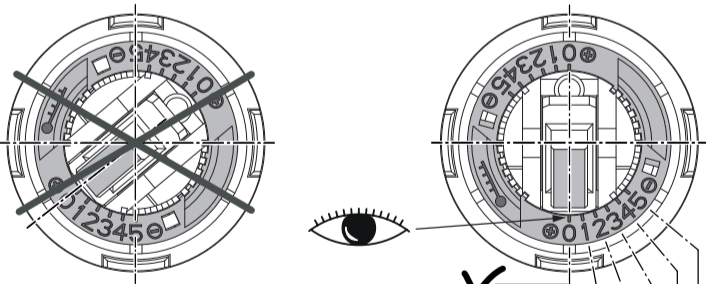

XX = AA, GN, ...

Pos.	Part No.
1	A 861 405 XX
2	A 963 309 NU
3	A 861 406 NU
4	B 961 373 XX
5	B 961 374 NU
6	B 960 650 NU
7	A 861 181 NU
8	A 861 156 NU
11	A 961 810 NU
12	A 963 651 NU
13	A 962 594 NU
16	A 961 182 NU
17	A 961 139 NU
19	B 960 365 AA
20	A 963 840 NU
21	B 960 647 AA
22	A 962 077 XX

A 7032 AA

A 7032 AA

A 7032 XX

P	50°C	15°C	0	1	2	3	4	5
			°C	°C	°C	°C	°C	°C
0,3 MPa	65°C	15°C	50	49	44	40	35	33
3 bar	85°C	15°C	65	63	57	50	44	40
			85	83	74	64	56	50

CONNECT AIR
A 7032 ..

Ideal Standard

0520 / A 868 371
Made in Germany