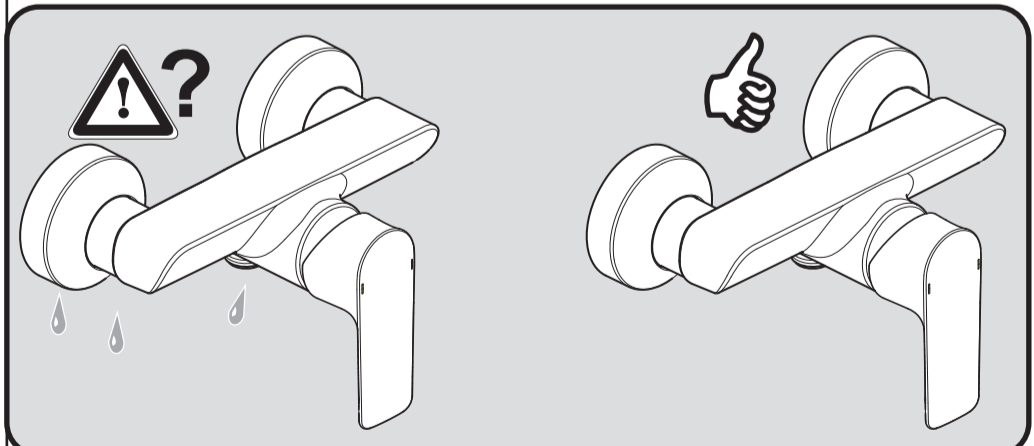

P	bar				Q (3 bar)
	T	°C				
						l/min 24